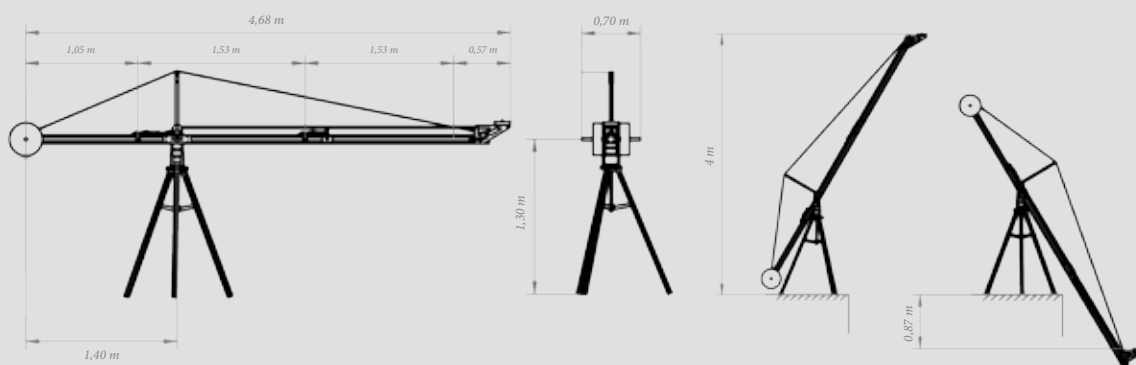

CineGrua (+ CineTripode)

Material: Aluminio

Altura máxima: 4 m

Peso brazo: 51,2 kg

Peso trípode: 22,3 kg

Peso total: 73,5 kg

Capacidad de carga al extremo de cámara: 40 kg máx.

Relación cámara/contrapesos: 1:2,35 aprox.

Montaje: 20 minutos (1 operario con herramientas)

Contrapesos: Estándar de 28mm de diámetro (no incluido)

Copa cabezal: 100/150 mm

Fricciones y bloqueos: Sí, vertical

Soporte Ronin/ MōVI: Opcional

*Debido a la política de continua mejora de nuestros productos, las especificaciones están sujetas a cambios.