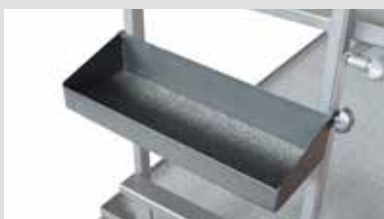

Material: Hierro

Dimensiones: 15 x 41 x 8 cm

Peso: 1,4 kg

Box utilaje