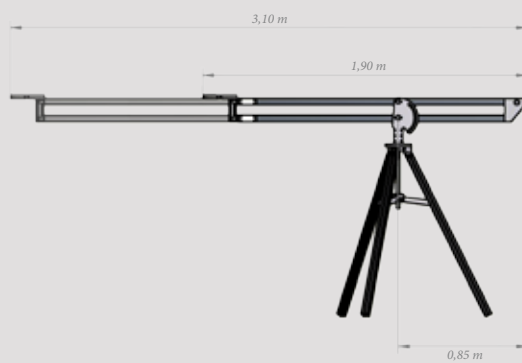

## VideoGrua (+ VideoTripode)

**Material:** Aluminio

**Altura máxima:** 2,80 m

**Peso brazo:** 16,2 kg

**Peso trípode:** 11 kg

**Capacidad de carga al extremo de cámara:** 7 kg máx.

**Relación cámara/contrapesos plegada:** 1:1,25 aprox.

**Relación cámara/contrapesos desplegada:** 1:2,7 aprox.

**Montaje:** 1 minuto (1 operario sin herramientas)

**Contrapesos:** Estándar de 28mm de diámetro (no incluido)

**Copa cabezal:** 100 mm

**Formato:** Telescópico

## CineGrua (+ CineTripode)

**Material:** Aluminio

**Altura máxima:** 4 m

**Peso brazo:** 51,2 kg

**Peso trípode:** 22,3 kg

**Peso total:** 73,5 kg

**Capacidad de carga al extremo de cámara:** 40 kg máx.

**Relación cámara/contrapesos:** 1:2,35 aprox.